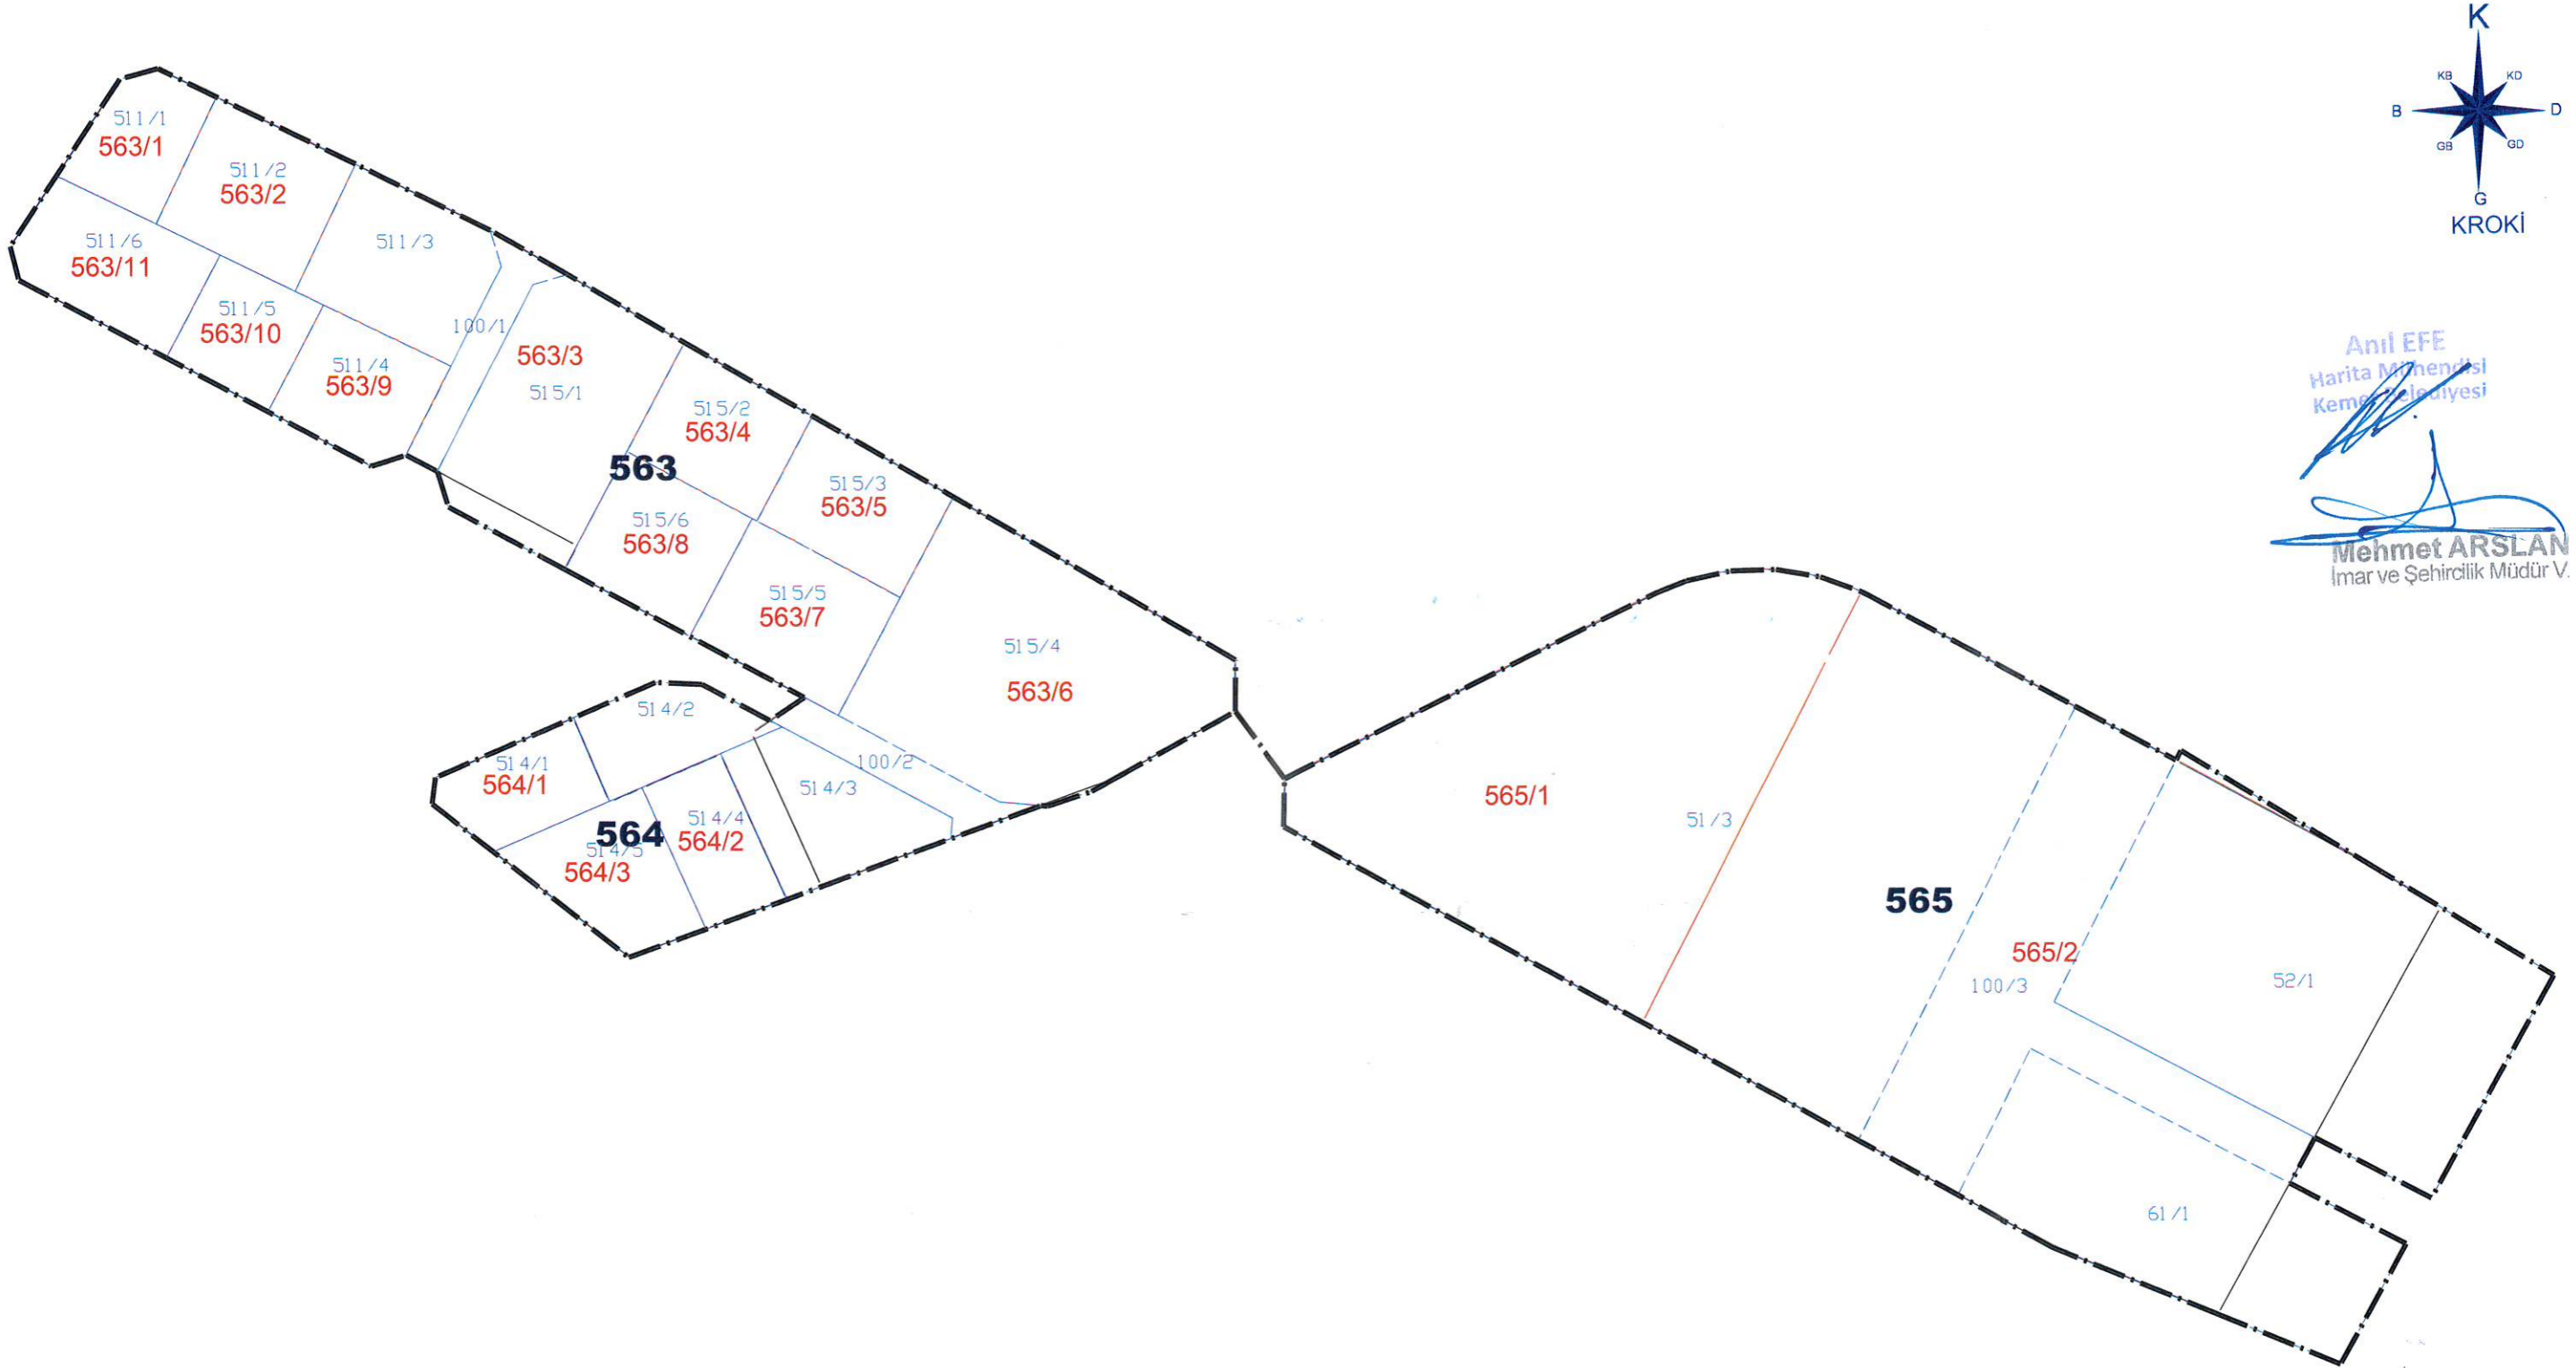

KEMER KUZDERE 18. MADDE UYGULAMASI DÜZENLEME SINIR KROKİSİ

Anıl EFE
Harita Mühendisi
Kemer Belediyesi

Mehmet ARSLAN
İmar ve Şehircilik Müdür V.

Özgür K. ÖZKAN
Harita Mühendisi
Kemer Belediyesi